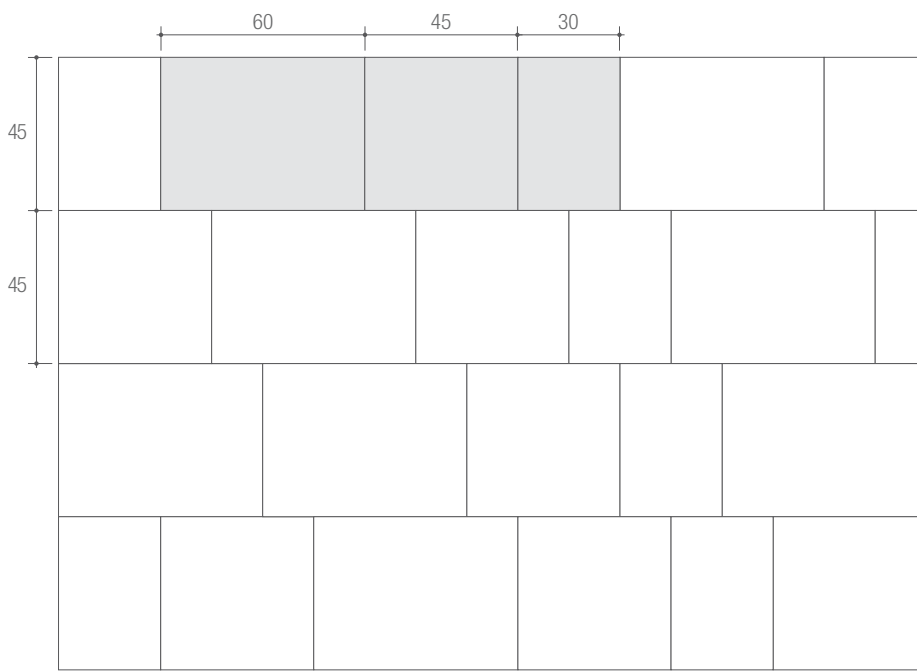

*VERLEGEMUSTER
TRAVERTINO*

Travertino SLP 81

	Raster (L x B) in cm	Stückbedarf
Bedarf	60 x 45	2,12 St./m ²
	45 x 45	2,12 St./m ²
Randabschluss	30 x 45	1,10 St./lfm

Travertino SLP 82

	Raster (L x B) in cm	Stückbedarf
Bedarf	60 x 45	1,65 St./m ²
	45 x 45	1,65 St./m ²
	30 x 45	1,65 St./m ²

SLP 83 Travertino

	Raster (L x B) in cm	Stückbedarf
Bedarf	60 x 30	5,55 St./m ²
Randabschluss	30 x 30	1,67 St./lfm

SLP 84 Travertino

	Raster (L x B) in cm	Stückbedarf
Bedarf	60 x 30	2,22 St./m ²
	60 x 45	2,22 St./m ²
Randabschluss	30 x 45	1,33 St./lfm