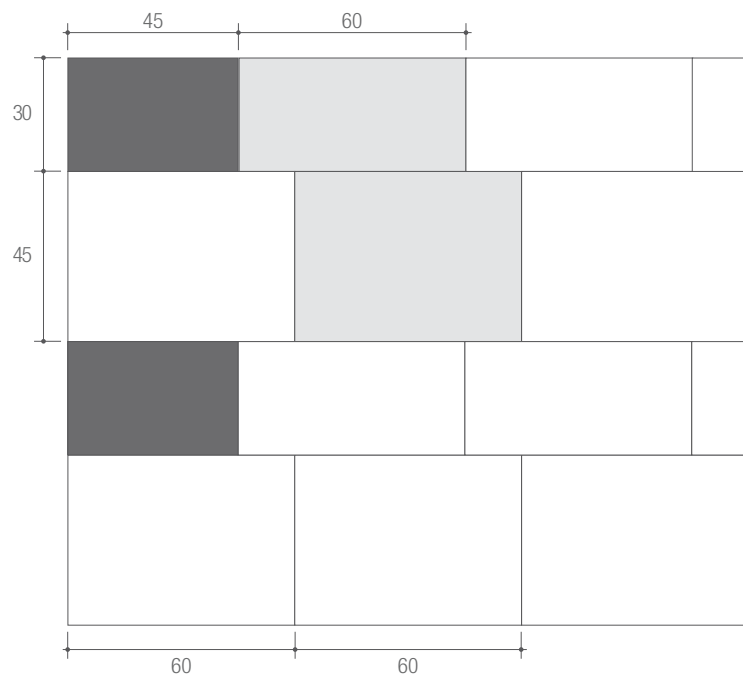

*VERLEGEMUSTER
TRAVERTINO*

Travertino SLP 81

	Raster (L x B) in cm	Stückbedarf
Bedarf	60 x 45	2,12 St./m ²
	45 x 45	2,12 St./m ²
Randabschluss	30 x 45	1,10 St./lfm

Travertino SLP 82

	Raster (L x B) in cm	Stückbedarf
Bedarf	60 x 45	1,65 St./m ²
	45 x 45	1,65 St./m ²
	30 x 45	1,65 St./m ²

SLP 83 Travertino

	Raster (L x B) in cm	Stückbedarf
Bedarf	60 x 30	5,55 St./m ²
Randabschluss	30 x 30	1,67 St./lfm

SLP 84 Travertino

	Raster (L x B) in cm	Stückbedarf
Bedarf	60 x 30	2,22 St./m ²
	60 x 45	2,22 St./m ²
Randabschluss	30 x 45	1,33 St./lfm