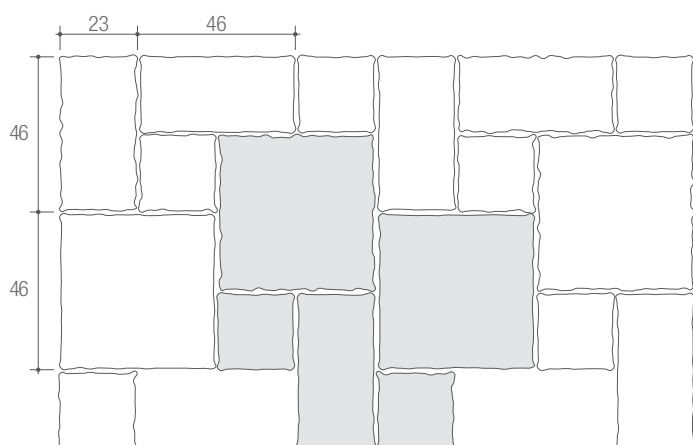

*VERLEGEMUSTER
ESPLANADE*

SLP 76 Esplanade

	Raster (L x B) in cm	Stückbedarf
Bedarf	46 x 46	2,12 St./m ²
	46 x 23	4,25 St./m ²
	23 x 23	2,12 St./m ²

SLP 77 Esplanade

	Raster (L x B) in cm	Stückbedarf
Bedarf	69 x 46	1,05 St./m ²
	46 x 46	2,10 St./m ²
	46 x 23	1,05 St./m ²
	23 x 23	2,10 St./m ²

Esplanade SLP 78

	Raster (L x B) in cm	Stückbedarf
Bedarf	46 x 46	3,04 St./m ²
	23 x 23	6,83 St./m ²

Esplanade SLP 79

	Raster (L x B) in cm	Stückbedarf
Bedarf	46 x 46	3,15 St./m ²
	46 x 23	1,57 St./m ²
	23 x 23	3,15 St./m ²