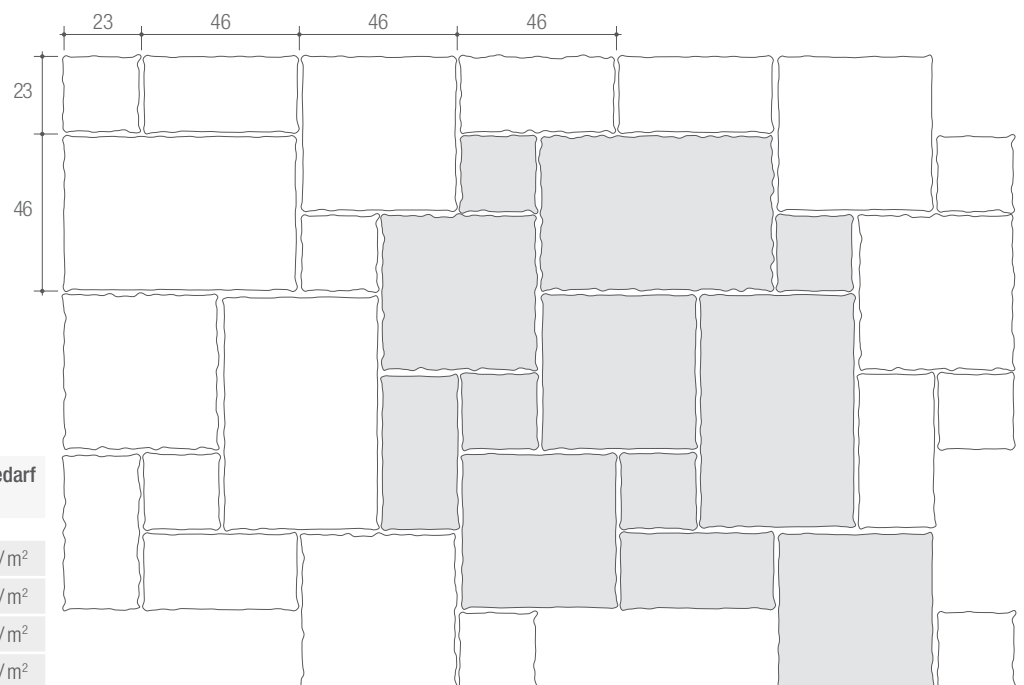

*VERLEGEMUSTER
ESPLANADE*

SLP 76 Esplanade

	Raster (L x B) in cm	Stückbedarf
Bedarf	46 x 46	2,12 St./m ²
	46 x 23	4,25 St./m ²
	23 x 23	2,12 St./m ²

SLP 77 Esplanade

	Raster (L x B) in cm	Stückbedarf
Bedarf	69 x 46	1,05 St./m ²
	46 x 46	2,10 St./m ²
	46 x 23	1,05 St./m ²
	23 x 23	2,10 St./m ²

Esplanade SLP 78

	Raster (L x B) in cm	Stückbedarf
Bedarf	46 x 46	3,04 St./m ²
	23 x 23	6,83 St./m ²

Esplanade SLP 79

	Raster (L x B) in cm	Stückbedarf
Bedarf	46 x 46	3,15 St./m ²
	46 x 23	1,57 St./m ²
	23 x 23	3,15 St./m ²